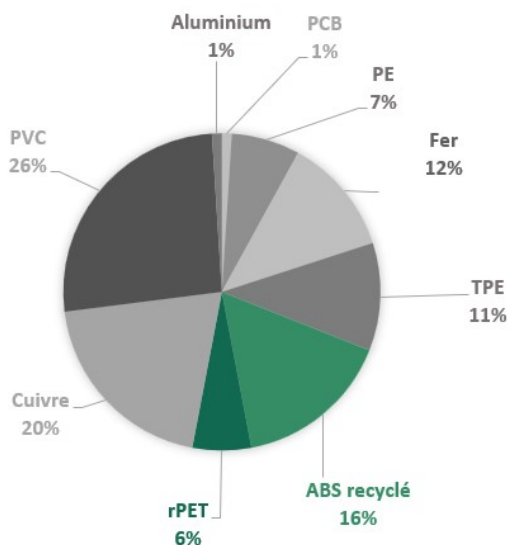

C28 - Câble éco 5-en-1

Critères	Details	Score
Matériaux éco-responsables	1-25%	2
Certification environnementale	N/A	0
Transport	Aérien	0
Packaging recyclé	Coffret cadeau en carton recyclé	5
Audit social	BSCI/SEDEX/TÜV	4
Pays d'origine	Chine	0
Fin de vie	Recyclable à plus de 50%	5
Marquage éco-responsable	Gravure laser	5
		Total 21/40
Eco-transport par train	6,5x moins polluant que le bateau, 25x moins que l'avion	5
		Total 26/40